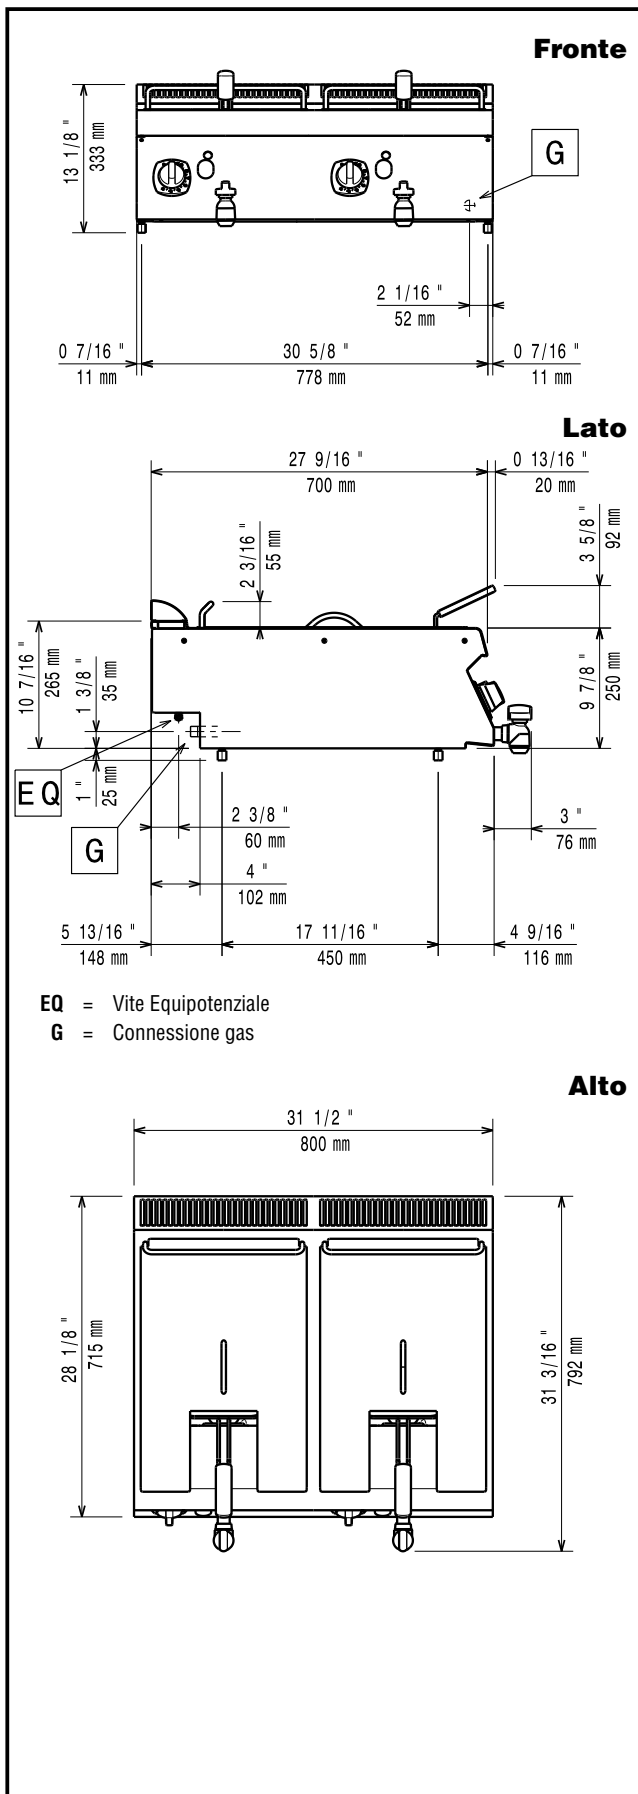

Gas

Potenza gas:	14 kW
Fornitura gas:	Gas naturale
Tipo di gas:	GPL; Gas metano
Connessione gas:	1/2"

Informazioni chiave

Se l'apparecchiatura viene montata vicino a apparecchi sensibili alla temperatura, uno spazio di sicurezza di circa 100 mm deve essere predisposto o prevista una qualche forma di isolamento termico.

Dimensioni utili vasca (larghezza): 240 mm

Dimensioni utili vasca (altezza): 235 mm

Dimensioni utili vasca (profondità): 380 mm

Capacità vasca: 5.5 lt MIN; 7 lt MAX

Controllo termostatico: 105 °C MIN; 185 °C MAX

Peso netto: 47 kg

Peso imballo: 55 kg

Altezza imballo: 540 mm

Larghezza imballo: 820 mm

Profondità imballo: 860 mm

Volume imballo: 0.38 m³

Gruppo di certificazione: N7FG